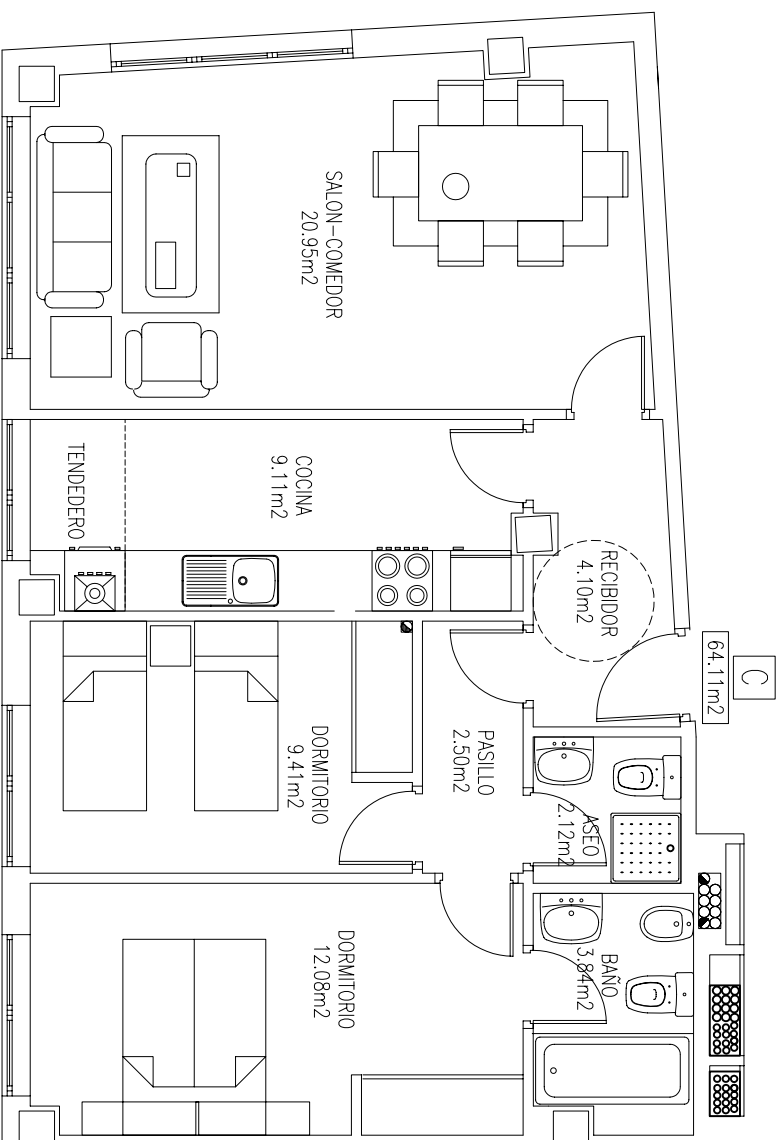

BLOQUE..... A

VIVIENDA..... C

PORTAL..... 1

PLANTA..... BAJA

Carretera Sada a Armuño,  
antigua nave " Bodegas Amigo ".  
Sada. A Coruña

M2 ÚTILES.....64,11

M2 CONSTR.....74,27

ESCALA 1:75