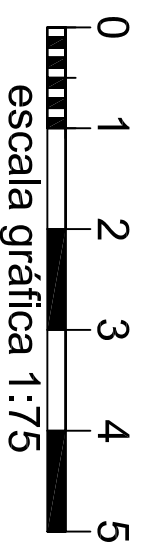

BLOQUE..... A

VIVIENDA..... C

PORTAL..... 1

PLANTA..... BAJA

Carretera Sada a Armuño,  
antigua nave " Bodegas Amigo ".  
Sada. A Coruña

M2 ÚTILES.....64,11

M2 CONSTR.....74,27

ESCALA 1:75