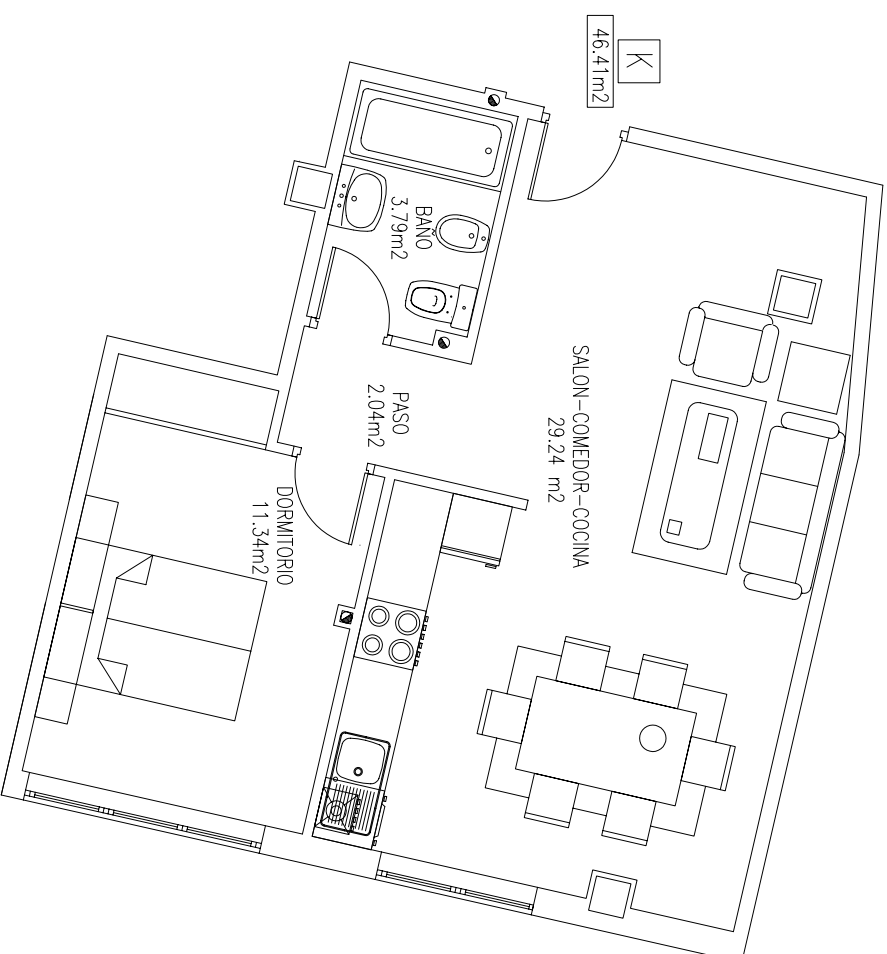

BLOQUE..... A

VIVIENDA..... K

PORTAL..... 4

PLANTA..... BAJA

Carretera Sada a Armuño,
antigua nave " Bodegas Amigo ".
Sada. A Coruña

M2 ÚTILES.....46,41

M2 CONSTR.....51,42

ESCALA 1:75