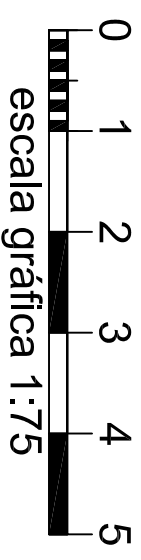

BLOQUE..... A

VIVIENDA..... K

PORTAL..... 4

PLANTA..... BAJA

Carretera Sada a Armuño,
antigua nave " Bodegas Amigo ".
Sada. A Coruña

M2 ÚTILES.....46,41

M2 CONSTR.....51,42

ESCALA 1:75