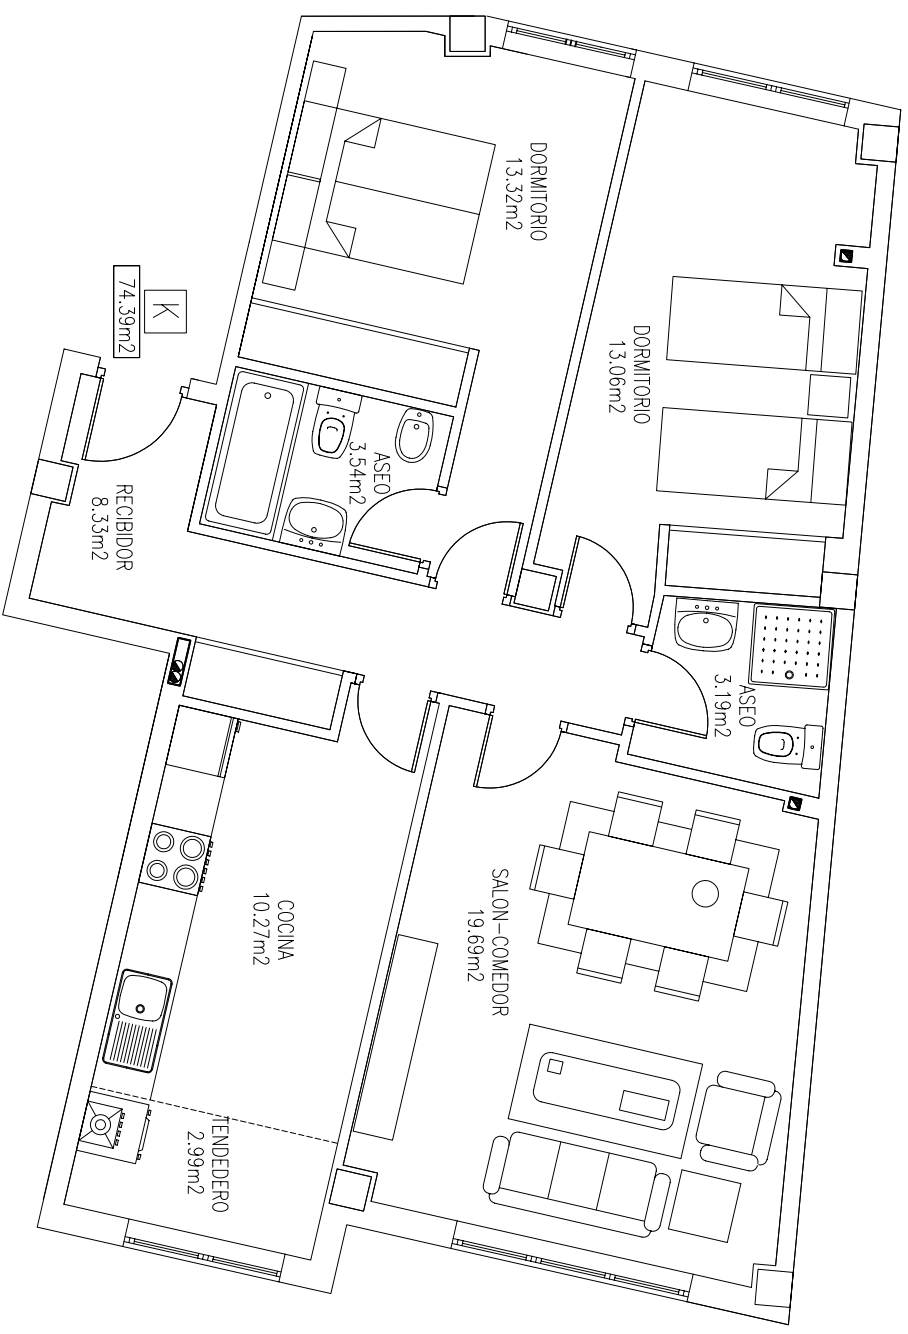

BLOQUE..... A

VIVIENDA..... K

PORTAL..... 4

PLANTA..... 1º

Carretera Sada a Armuño,  
antigua nave " Bodegas Amigo".  
Sada. A Coruña

M2 ÚTILES..... 74,39

M2 CONSTR..... 86,86

ESCALA 1:75