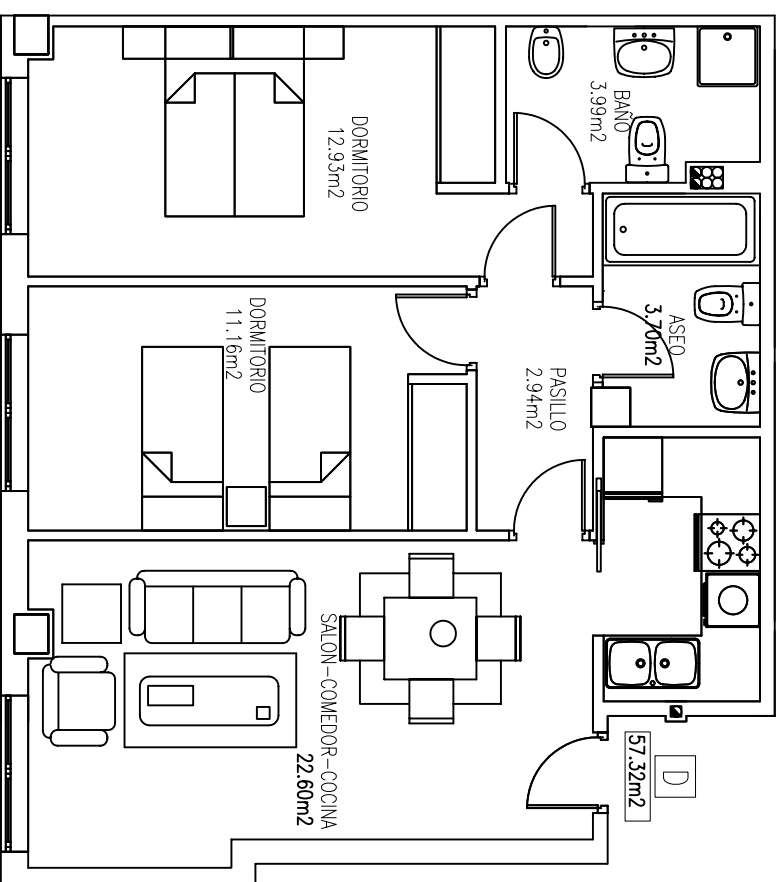

BLOQUE..... B

VIVIENDA..... D

PORTAL..... 2

PLANTA..... BAJA

Carretera Sada a Armuño,  
antigua nave " Bodegas Amigo ".  
Sada. A Coruña

M2 ÚTILES.....57,32

M2 CONSTR.....65,82

ESCALA 1:75