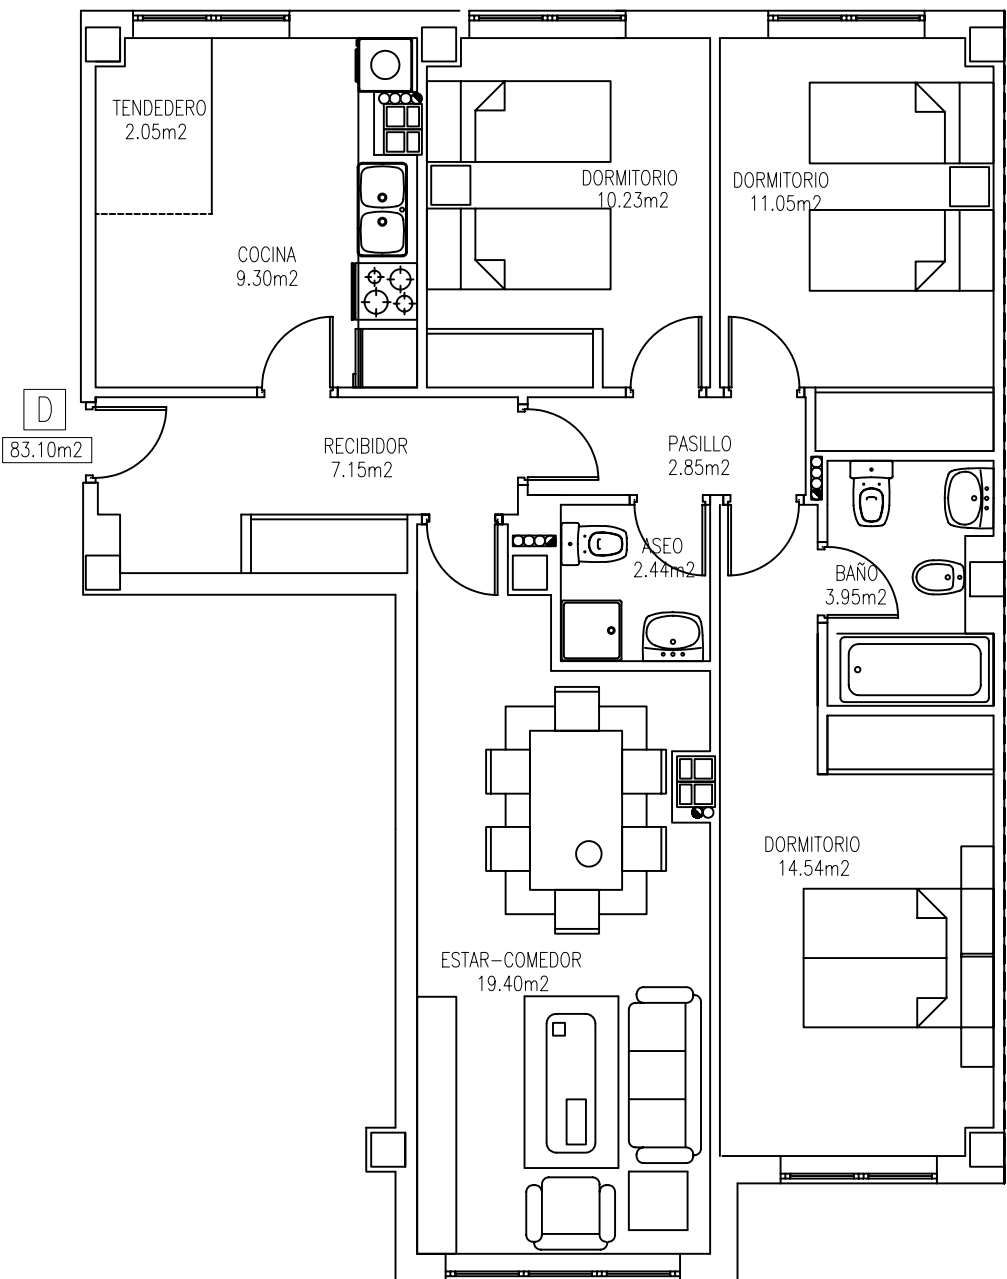

BLOQUE..... B

VIVIENDA..... D

PORTAL..... 2

PLANTA..... Tipo

Carretera Sada a Armuño,
antigua nave " Bodegas Amigo ".
Sada. A Coruña

M2 ÚTILES.....83,10

M2 CONSTR.....95,89

ESCALA 1:75